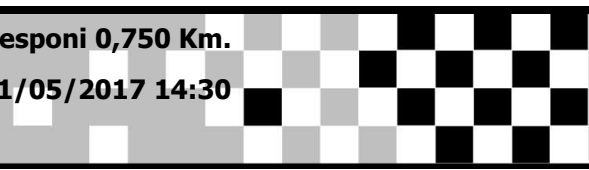

TROFEO TOSCANA MINIMOTO - II prova

MISTO Montecchio Vesponi 0,750 Km.

prove 5 21/05/2017 14:30

Prove Iniziato a 14:30:15

(23) GHEZZI SIMONE

1	46.985	+4.671
2	43.748	+1.434
3	43.131	+0.817
4	42.314	
5	45.788	+3.474
6	44.388	+2.074